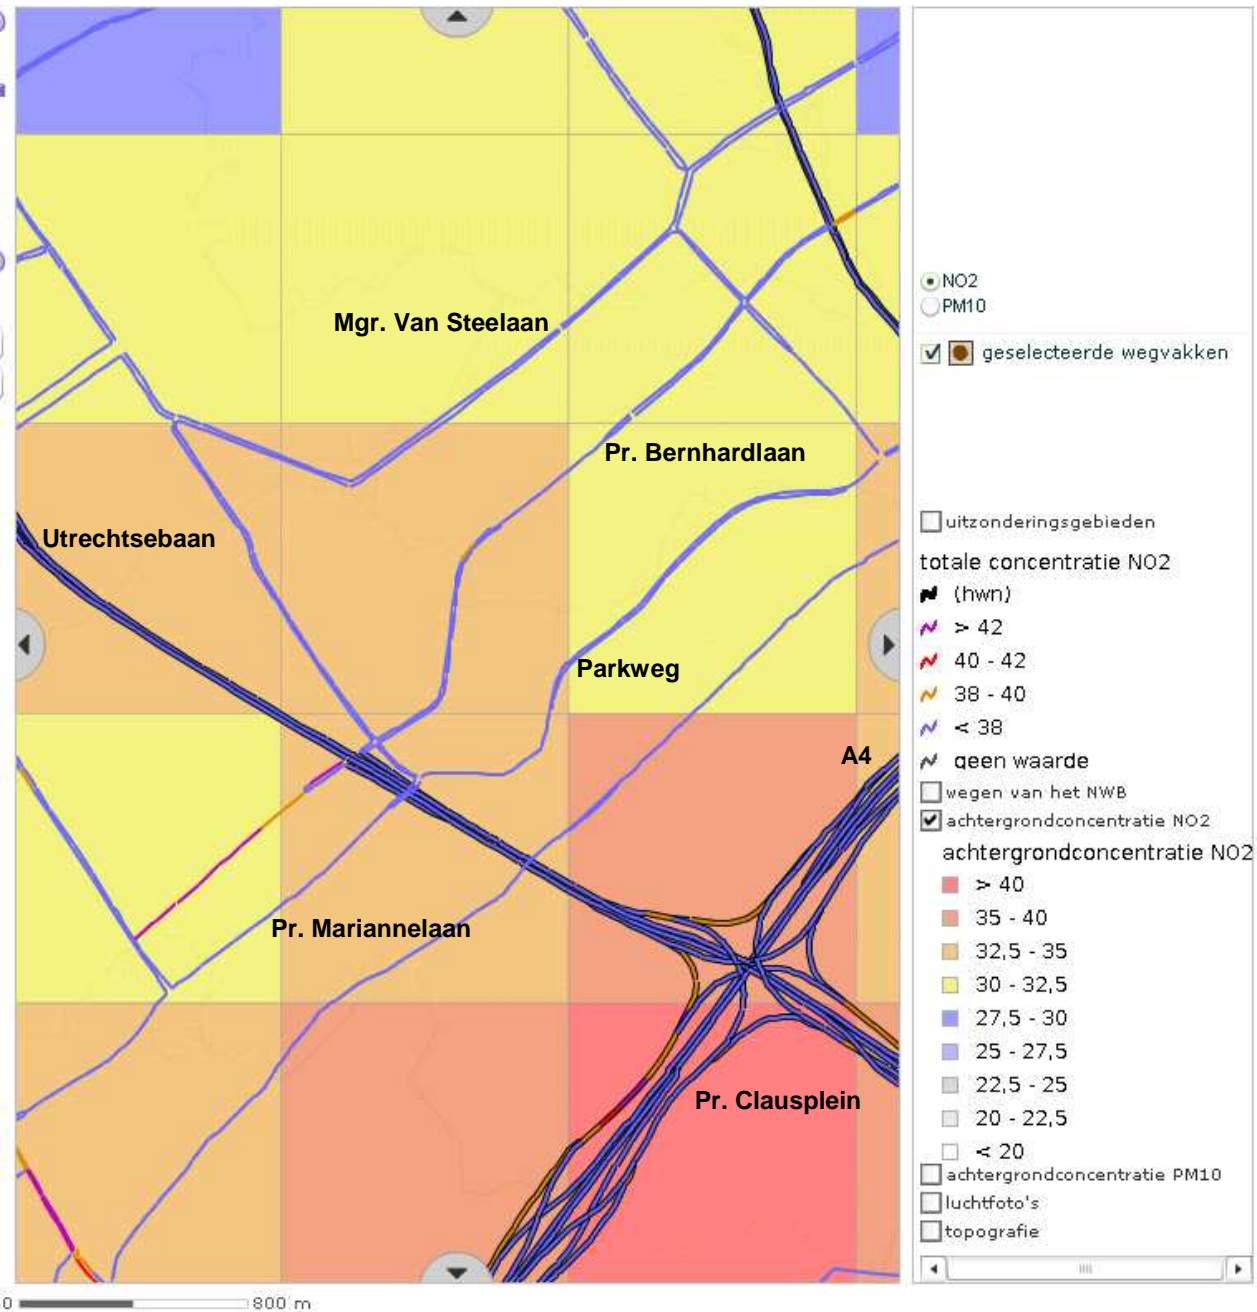

Stikstofdioxide (NO2) 2008 – Voorburg

Fijn stof (PM10) 2008 - Voorburg

Stikstofdioxide (NO2) 2008 - Leidschendam

Fijn stof (PM10) 2008 - Leidschendam

Stikstofdioxide (NO2) 2008 – Stompwijk

Fijn stof (PM10) 2008 – Stompwijk